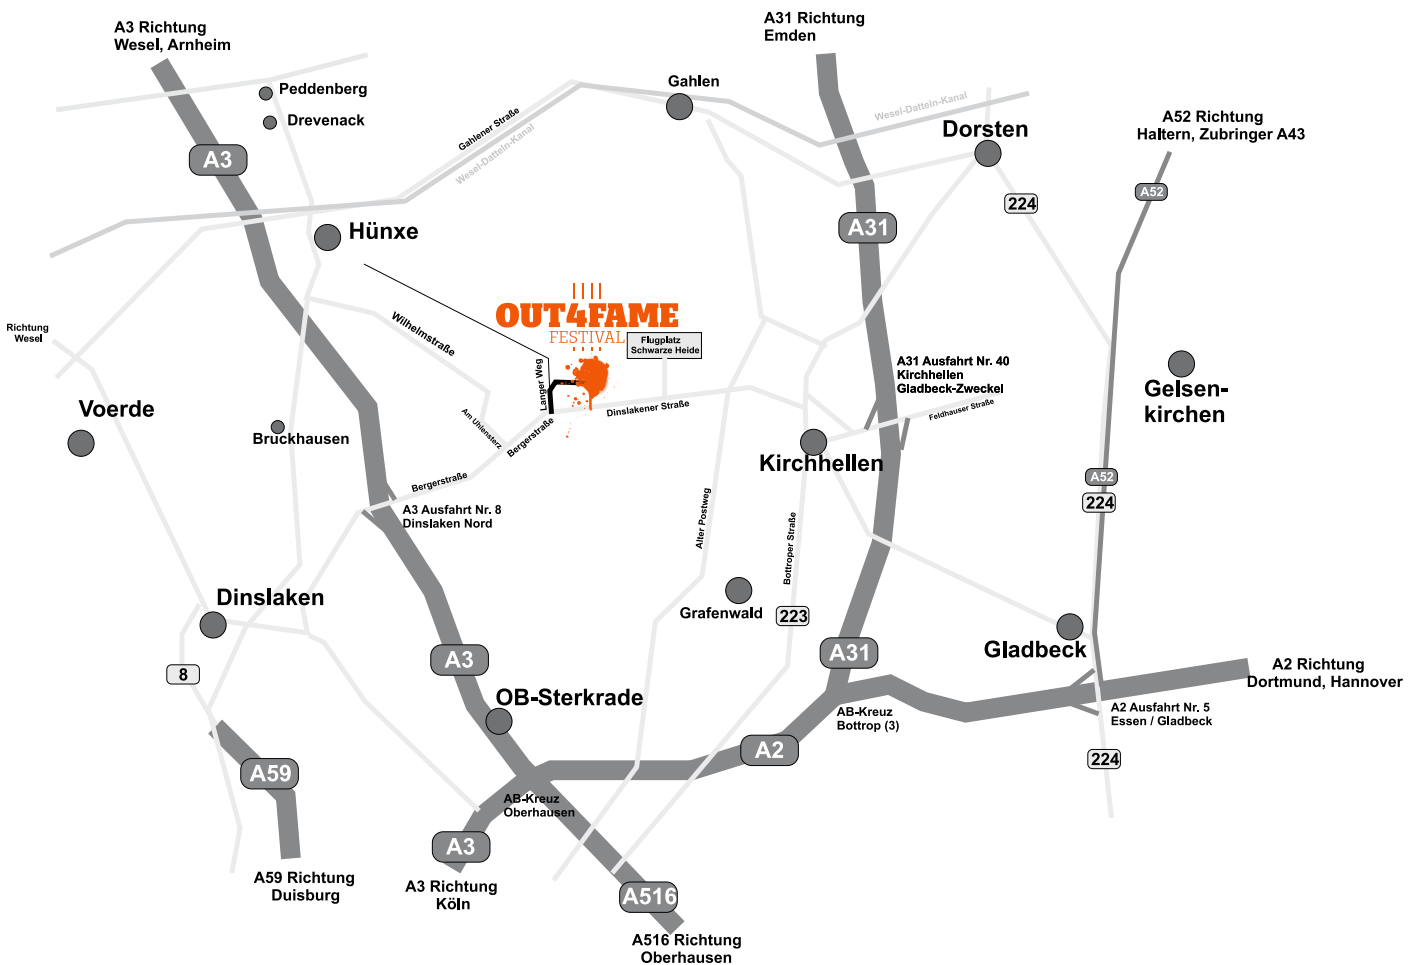

## OUT4FAME FESTIVAL

Langer Weg/Ecke L462 (Bergerstr.)  
46569 Hünxe

Infos: [hotline@out4famefestival.com](mailto:hotline@out4famefestival.com)

## Öffentliche Verkehrsmittel

Zielbahnhof: **Feldhausen**

Shuttle-Busse bringen Euch vom Bahnhof direkt zum Festival, die genauen Fahrzeiten könnt Ihr den Aushängen vor Ort entnehmen.

## Anfahrt mit dem Auto

1. **Autobahn A3** bis zur Ausfahrt Nr. 8 Dinslaken Nord
2. Richtung Kirchhellen  
(aus Richtung Oberhausen kommend links,  
aus Richtung Arnheim kommend an der Ausfahrt  
oben rechts)
3. Nach ca. 5 km links in den „Langer Weg“
4. Beschilderung Parkplatz folgen

oder

1. **Autobahn A31** bis zur Ausfahrt Nr. 39, Kirchhellen-Nord
2. Richtung Kirchhellen (aus Bottrop und aus  
Richtung Gronau kommend an der Ausfahrt unten  
jeweils rechts)
3. B 225 Richtung Kirchhellen für 2,8 km folgen  
(Münsterstraße)
4. Rechts in die Dinslakener Str
5. Nach ca. 5 km rechts in den „Langer Weg“
6. Beschilderung Parkplatz folgen